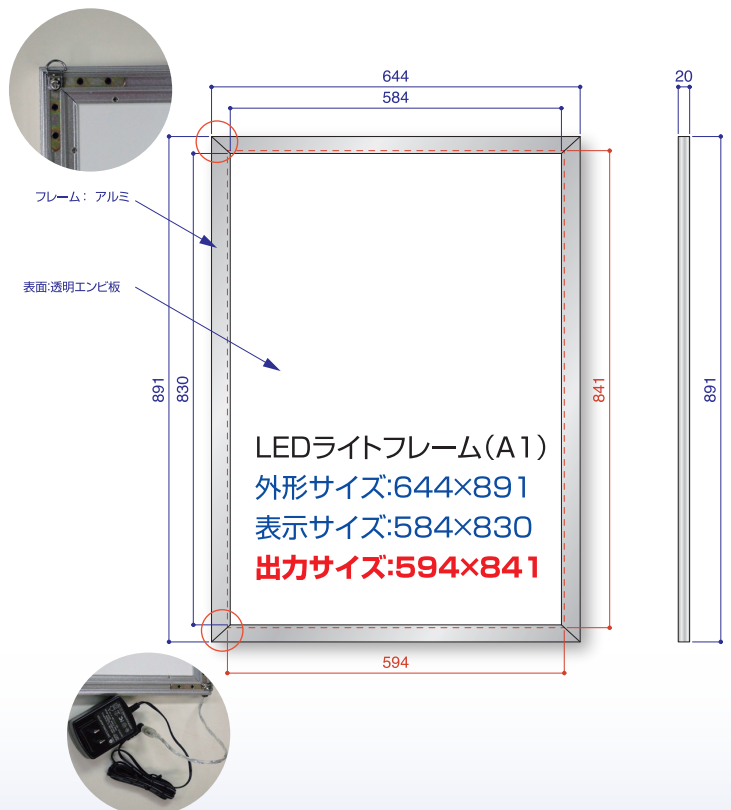

LEDライトフレーム バリエーション

品番		外形サイズ	表示サイズ	出力サイズ	電気容量
ES-8490	A0	891×1240	830×1180	841×1189	22W
ES-8491	A1	644×891	584×830	594×841	12W
ES-8492	A2	470×644	408×584	420×594	7.2W
ES-8493	A3	347×470	286×408	297×420	3.6W
ES-8494	A4	260×347	200×286	210×297	1.8W
ES-8481	B1	755×1050	695×990	707×1000	20W
ES-8482	B2	549×757	488×696	500×707	10W
ES-8489	社名板	1800×300	1759×258	1765×265	22W

※商品によって若干の個体差があります。予めご了承ください。

ES-8491 (A1)

ES-8492 (A2)

ES-8489 (社名板)